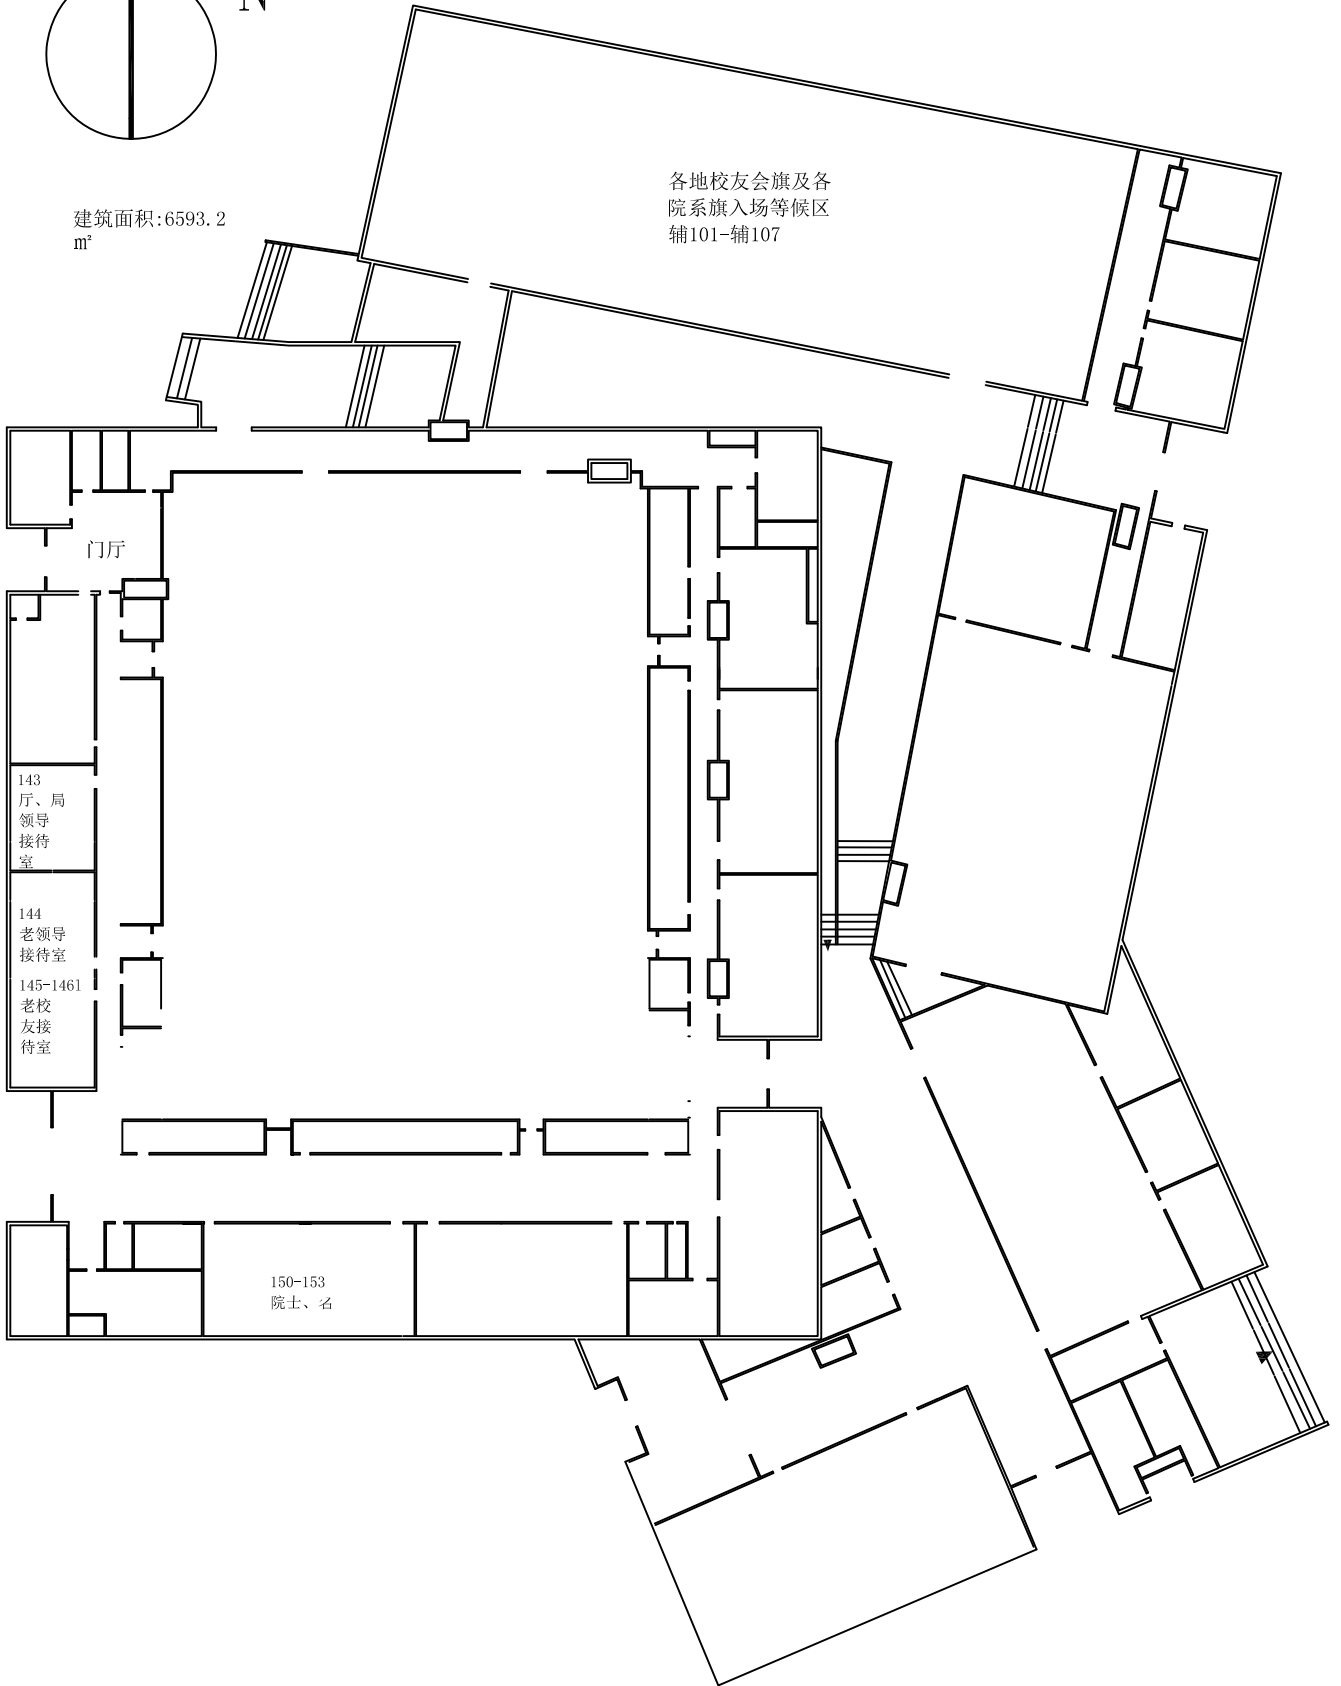

N

建筑面积:6593.2
m²

各地校友会旗及各
院系旗入场等候区
辅101-辅107

门厅

143
厅、局
领导
接待室

144
老领导
接待室

145-1461
老校
友接
待室

150-153
院士、名