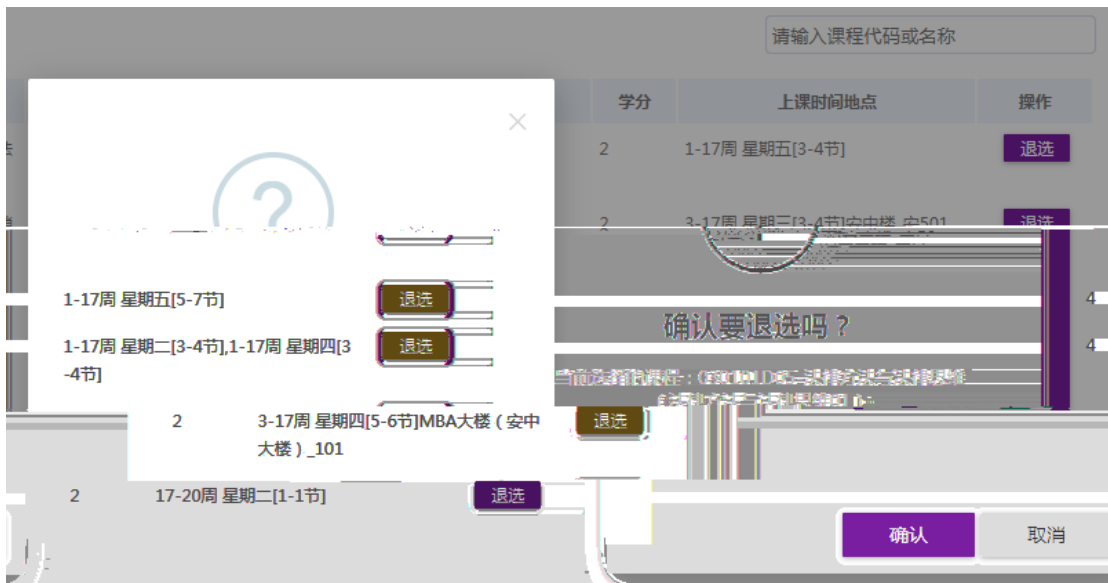

后

This screenshot shows the same course selection page, but with a confirmation dialog box overlaid. The dialog box asks '确定要选择吗?' (Are you sure you want to select?) and lists the course '025280003-数理统计(数理统计01)'. The background shows a list of other courses with their respective details and 'Enroll' buttons.

This screenshot shows the course selection page with a success message box that says '选课成功!' (Course selection successful!). The page title is '公选课/跨院系' (Public Elective/Cross-College).

有

各

各

码

常 使 先

课程	开课院系	任课教师	授课语言	课程类别	学分	上课时间地点	操作	学年学期	
101X01-马克思主义哲学原著精读 克思主义哲学原著精读01)	哲学系	唐正东	中文	D类	0	1-17周 星期二 2-4 节 薛光林 楼 仙哲10 4	退选	2020-2021学年 第一学期	010 (马
101C03-列宁毛泽东哲学著作选读 宁毛泽东哲学著作选读01)	哲学系	张传平,姜迎春	中文	D类	3	1-17周 星期二 9-11	退选	2020-2021学年 第一学期	010 (列 节 楼 2